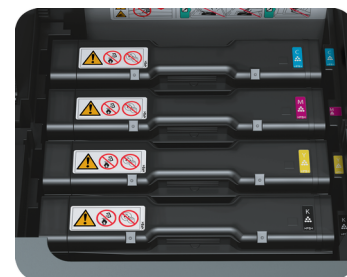

RESPETUOSAS CON EL MEDIO AMBIENTE

Las Aficio™SP C231N y SP C232DN se han diseñado con nuestro compromiso con el medio ambiente siempre presente. Su corto tiempo de calentamiento se traduce en un uso más frecuente del modo de ahorro de energía: el dispositivo consume sólo 4,5 W. La Aficio™SP C232DN ofrece impresión dúplex automática para ahorrar todavía más papel.